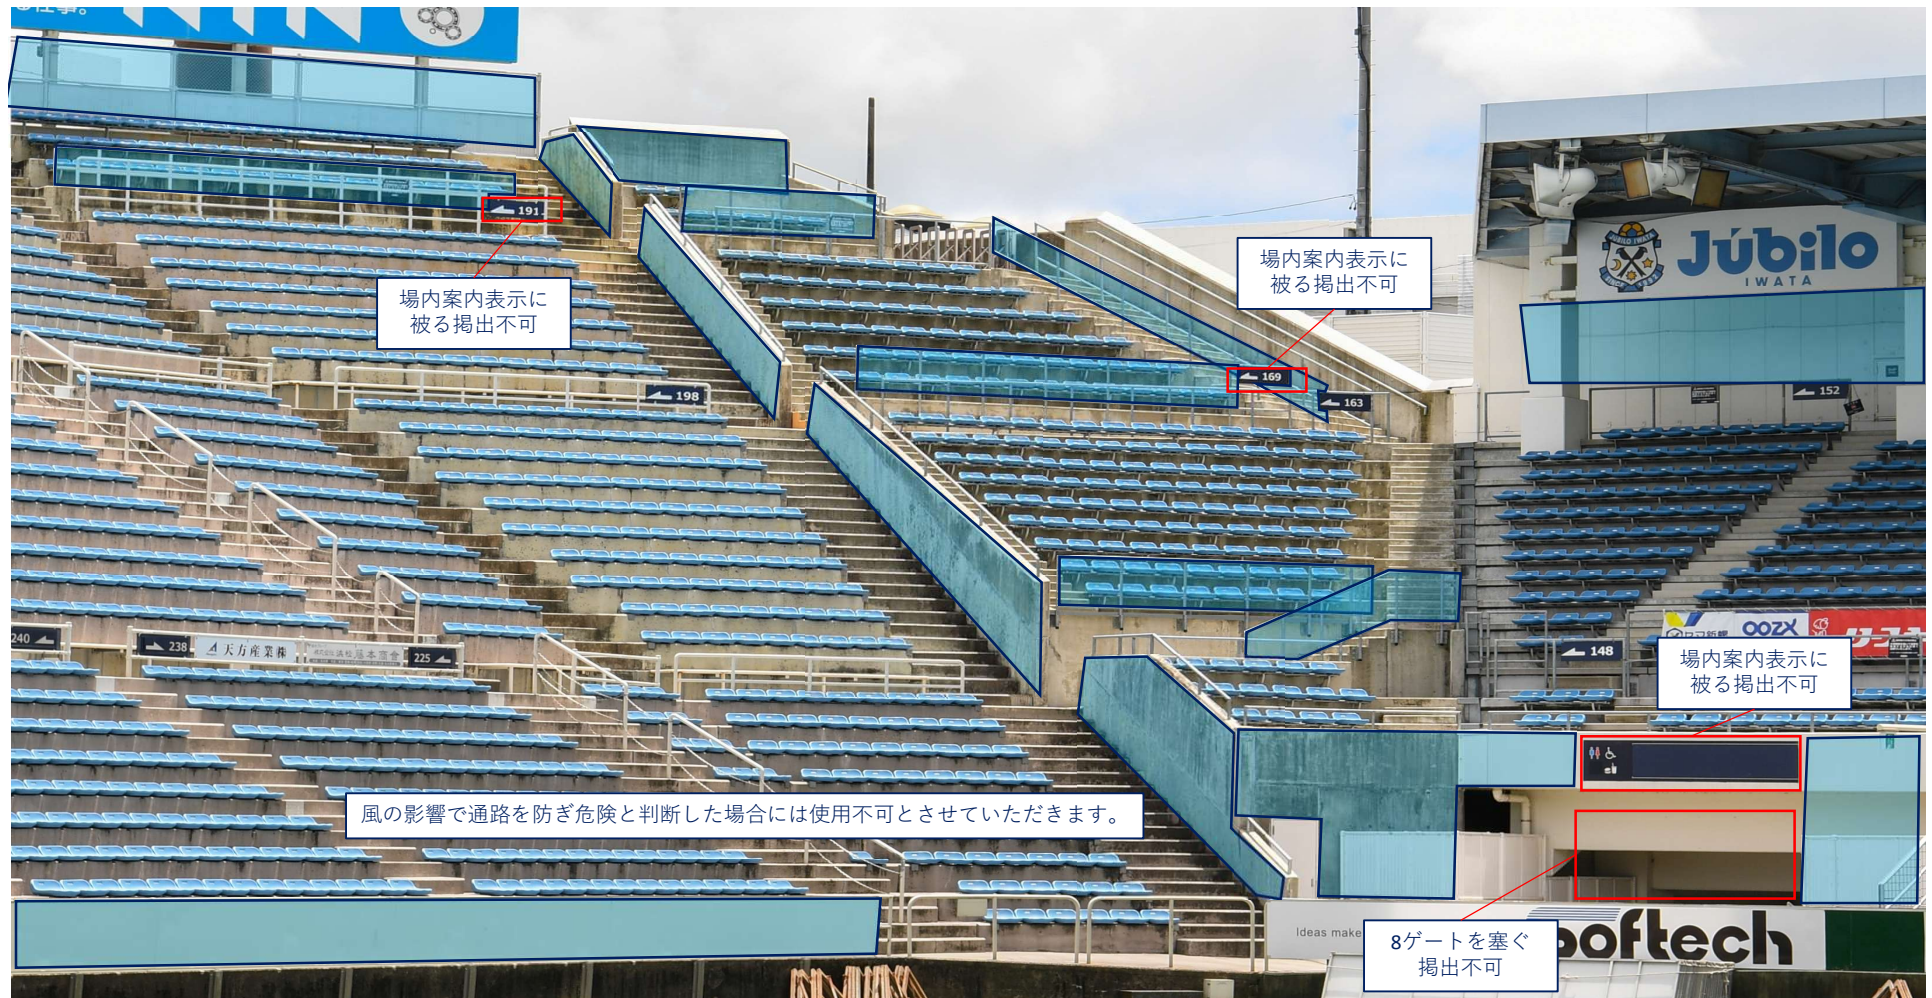

# 横断幕掲出可能エリア【ホームゴール裏】

場内案内表示に  
被る掲出不可

防火設備に  
被る掲出不可

防火設備に  
被る掲出不可

8ゲートを塞ぐ  
掲出不可

掲出可能

掲出不可

# 横断幕掲出可能エリア【ホームゴール裏～バックスタンド】

掲出可能

掲出不可

# 横断幕掲出可能エリア【バックスタンド】

掲出可能

掲出不可

# 横断幕掲出可能エリア【北側スタンド】

掲出可能